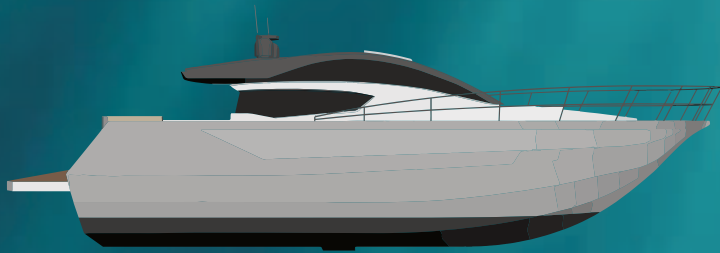

## 100 Cabin

Длина мм  
11250

Ширина мм  
4100

Осадка мм  
850

Сухой вес кг (с двигателями)  
7450

Объем топлива л min (max)  
2\*500

Привод

IPS или водомет

Двигатель л.с. min (max)  
2\*200 (2\*350)

Крейсерская скорость узлов min (max)  
55 (65)

Максимальная скорость  
65 (75)

Грузоподъемность кг min (max)  
3500

Экипаж (max)  
10

Каюты  
3

Сан/узлы  
2