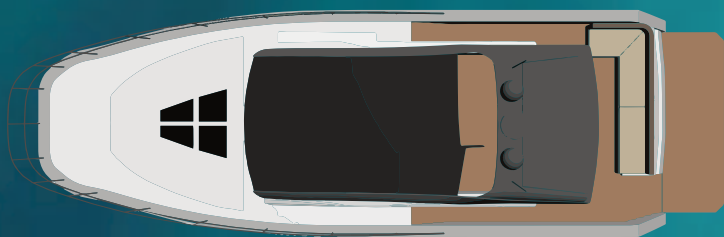

## 100 Cabin

Длина мм  
11250

Ширина мм  
4100

Осадка мм  
850

Сухой вес кг (с двигателями)  
7450

Объем топлива л min (max)  
2\*500

Привод

IPS или водомет

Двигатель л.с. min (max)  
2\*200 (2\*350)

Крейсерская скорость узлов min (max)  
55 (65)

Максимальная скорость  
65 (75)

Грузоподъемность кг min (max)  
3500

Экипаж (max)  
10

Каюты  
3

Сан/узлы  
2