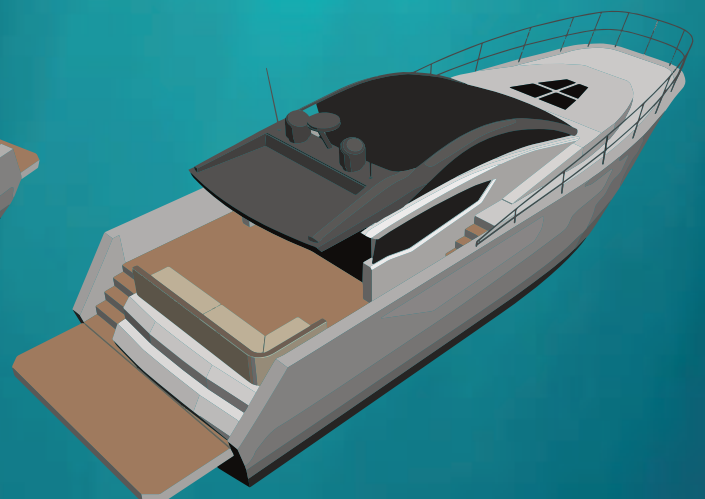

## 100 Cabin

Длина мм  
11250

Ширина мм  
4100

Осадка мм  
850

Сухой вес кг (с двигателями)  
7450

Объем топлива л min (max)  
2\*500

Привод

IPS или водомет

Двигатель л.с. min (max)  
2\*200 (2\*350)

Крейсерская скорость узлов min (max)  
55 (65)

Максимальная скорость  
65 (75)

Грузоподъемность кг min (max)  
3500

Экипаж (max)  
10

Каюты  
3

Сан/узлы  
2