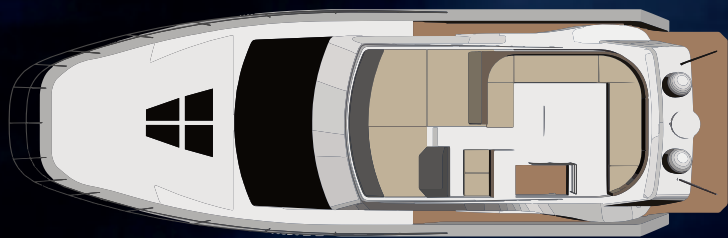

+7 977 310 11 11

INFO@FALCOYACHTS.RU

WWW.FALCOYACHTS.RU

120 Fly

Длина мм

11900

Ширина мм

4920

Осадка мм

1000

Сухой вес кг (с двигателями)

17600

Объем топлива л min (max)

2*650

Привод

IPS или водомет

Экипаж (max)

14

Каюты

3

Сан/узлы

2